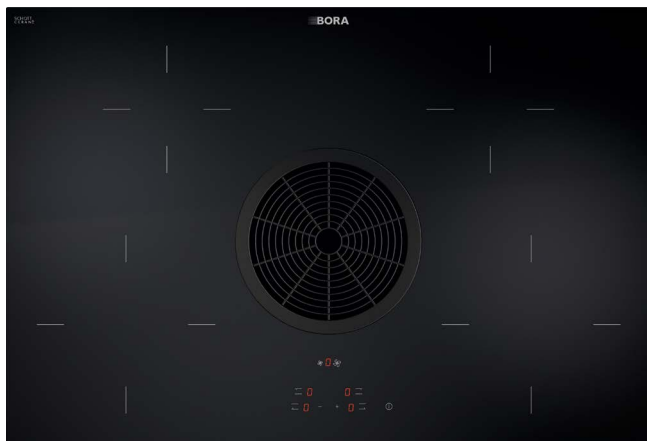

Varná deska

BHA / BHU 760 × 515 mm

BORA Basic Hyper sklokeramická varná deska s integrovaným systémem odsavače – odtah ven / recirkulace